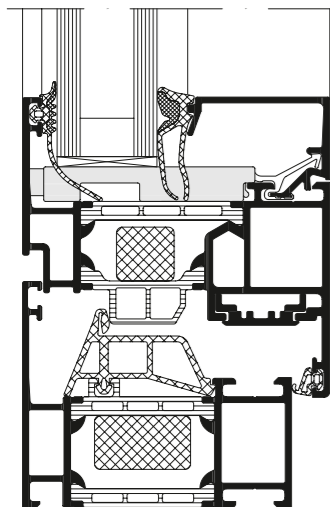

# Schüco AWS 70

Schüco Fenster AWS 70.HI  
Schüco Window AWS 70.HI

Schüco Fenster AWS 70.HI, außen öffnend  
Schüco Window AWS 70.HI, outward-opening

Schüco Fenster AWS 70 ST.HI,  
System mit schmaler Stahlkontur  
Schüco Window AWS 70 ST.HI,  
system with narrow steel contour

AWS 70, Maßstab 1:2  
AWS 70, scale 1:2