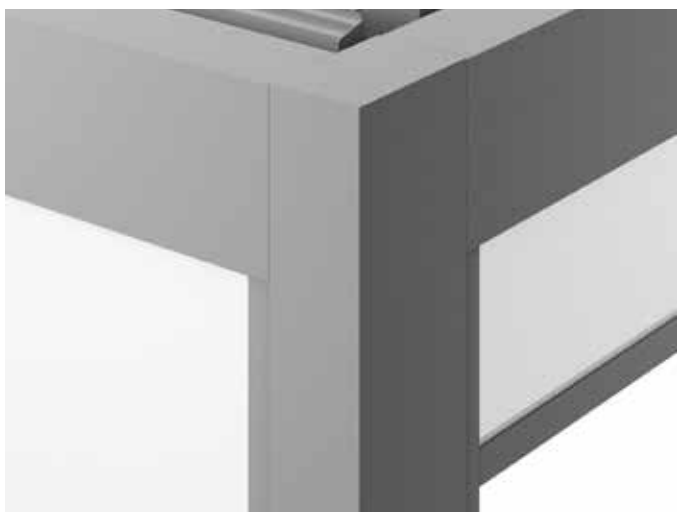

NEW
MODEL

SKY 2

INVISIBILE

Sistema ad ante scorrevoli tuttovetro / All-glass sliding door system
Système de portes coulissantes tout verre / Ganzglas-Schiebetürsystem

RAPID

Tenda verticale a zip / Zip vertical awning
Store zip vertical / Zip-Senkrechtmarkise