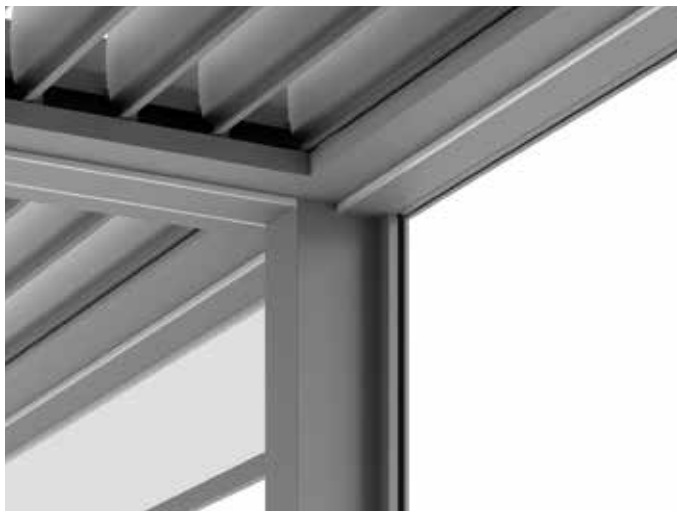

NEW
MODEL

SKY 2

INVISIBILE

Sistema ad ante scorrevoli tuttovetro / All-glass sliding door system
Système de portes coulissantes tout verre / Ganzglas-Schiebetürsystem

RAPID

Tenda verticale a zip / Zip vertical awning
Store zip vertical / Zip-Senkrechtmarkise