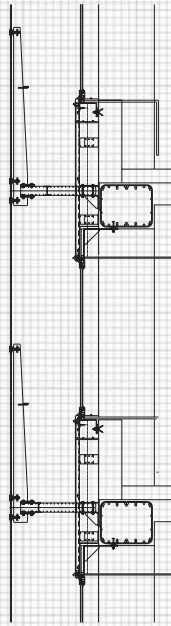

Spider fasade

Točkaste fasade (spider) su proizašle za najzahtjevnije fasade koje su spremne iskoristiti maksimalnu transparentnost stakla, te povezati svjetlost i zaštititi prostor.