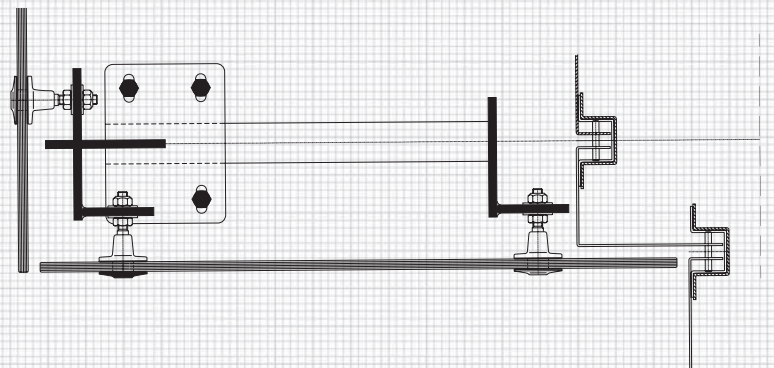

## Tehnički opis:

- križni nosači iz nehrđajućeg čelika
- stakla sa brušenim rubovima
- silikonsko ljepilo za fuge između stakala (10-15 mm)

## Montaža stakla:

- staklo se pričvršćuje na križne nosače

Objekt: VIP,  
Spider fasada  
- stakleni ugao

Horizontalan presjek spider fasade na spojevima stakla

### Montaža kamena:

- kamena se montira na aluminijsku potkonstrukciju tako da se ovjesi na četiri nosača ugrađena u kamen, od kojih su gornja dva nosiva, a donja dva pridržavaju ravninu.