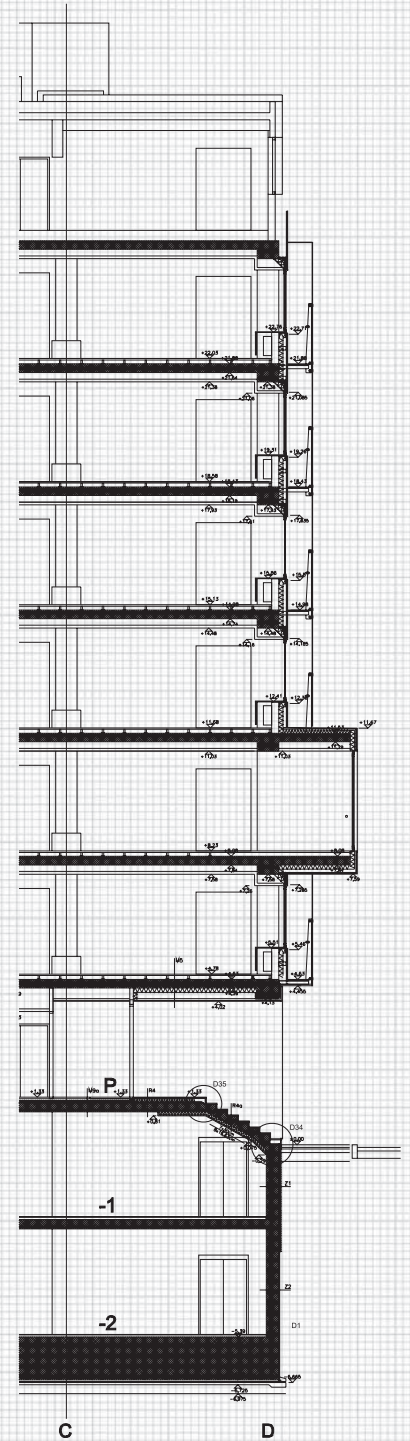

Horizontalan presjek spider fasade na spojevima stakla