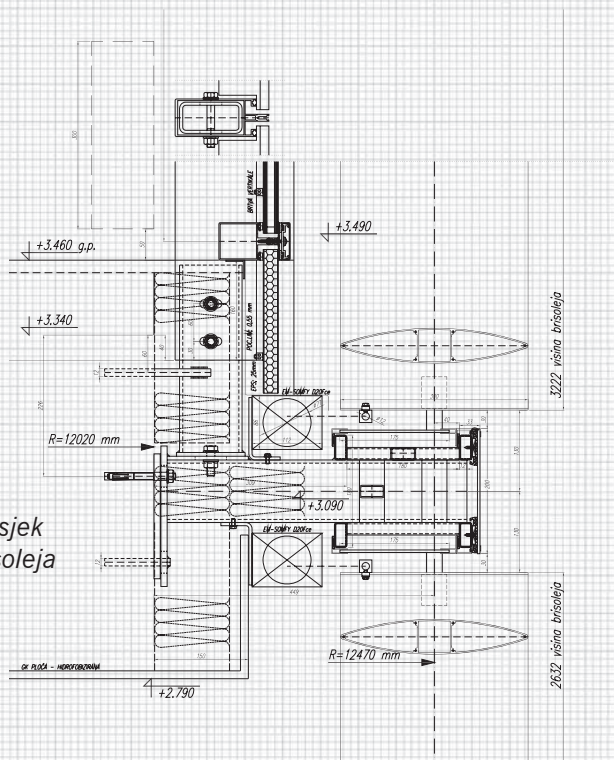

Vertikalni presjek pokretnih brisoleja