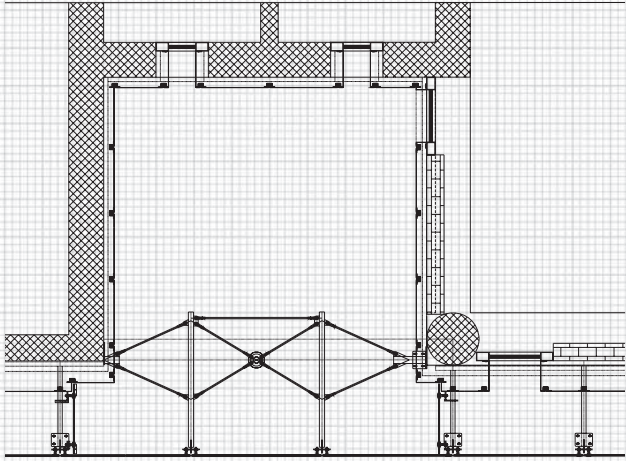

VENTILIRANE FASADE

S B S

Spider kopča