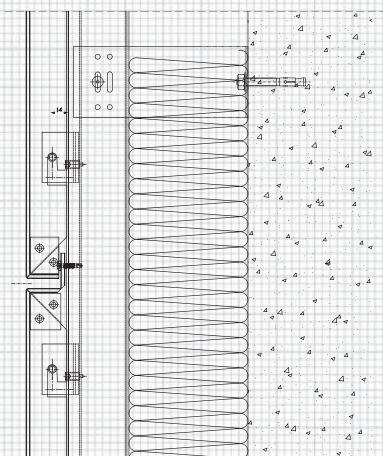

### Način ugradnje:

- kazetiran i ovješan (kazete spajane pomoću zakovica ili puzla)
- zakivan na al. potkonstrukciju
- ljepljen na al. potkonstrukciju

Vertikalni presjek podgleda

Vertikalni presjek spoja  
dviiju kazeta