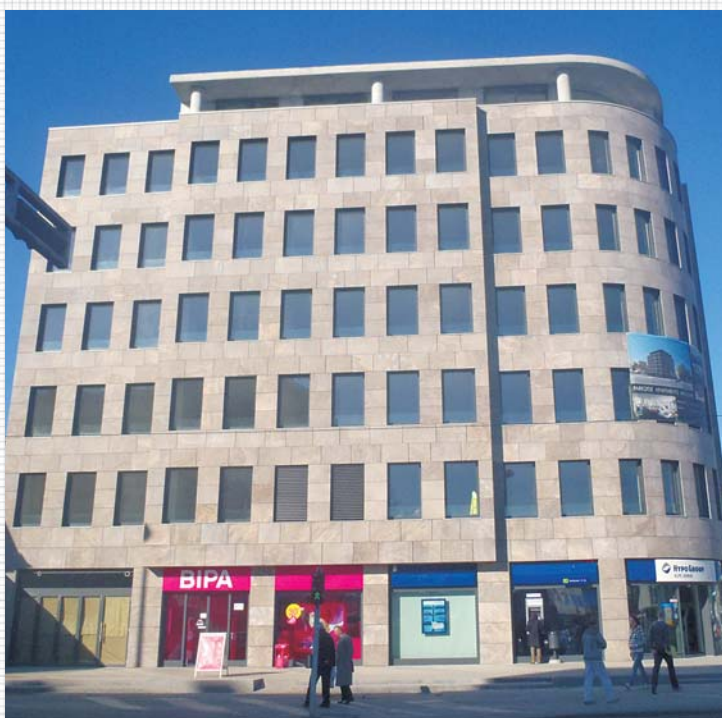

Kamena ventilirana fasada

Zbog velike preciznosti montaže aluminijske potkonstrukcije, ugradnja tipli i vješanje kamena ovakav tip fasade spada u vrlo zahtjevne ventilirane fasade. Kako bi vertikalne i horizontalne fuge na fasadi dobro ispale, potrebno je kvalitetno izmjeriti objekta jer greške koje bi se dogodile su nedopustive i nepopravljive.

Rezanje i bušenje kamena su vrlo bitna karika u ovom sklopu jer ukoliko nisu odrađeni po tehničkim detaljima, neravnine vertikalne i horizontalne, i dubinske biti će vidljive na licu objekta.

Tehnički opis:

- horizontalna i vertikalna aluminijska potkonstrukcija
- kamena sa ugrađenim fischer tiplima + nosači

Montaža kamena:

- kamena se montira na aluminijsku potkonstrukciju tako da se ovjesi na četiri nosača ugrađena u kamen, od kojih su gornja dva nosiva, a donja dva pridržavaju ravninu.