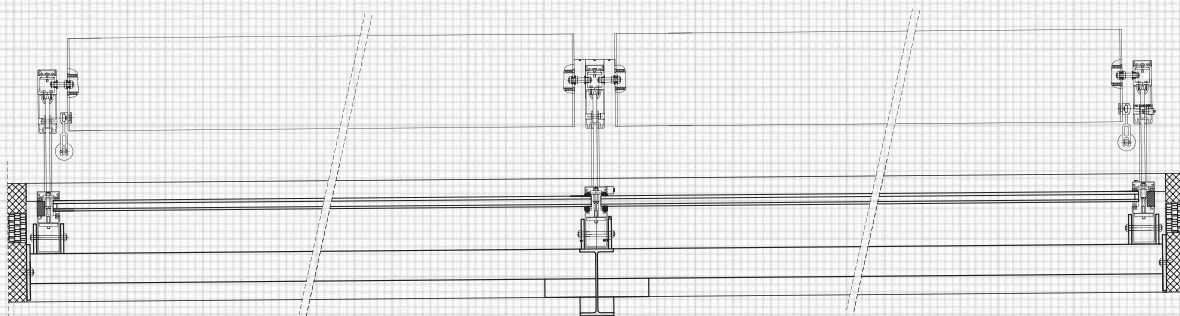

Horizontalni presjek