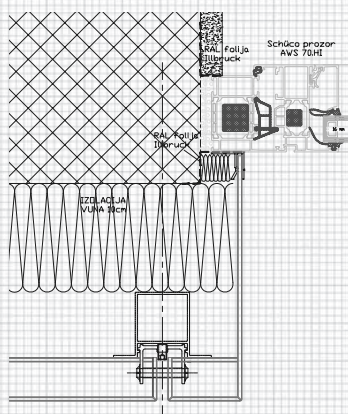

### Način ugradnje:

- kazetiran i ovješan (kazete spajane pomoću zakovica ili puzla)
- zakivan na al. potkonstrukciju
- ljepljen na al. potkonstrukciju

Vertikalni presjek podgleda

Vertikalni presjek spoja  
dviiju kazeta