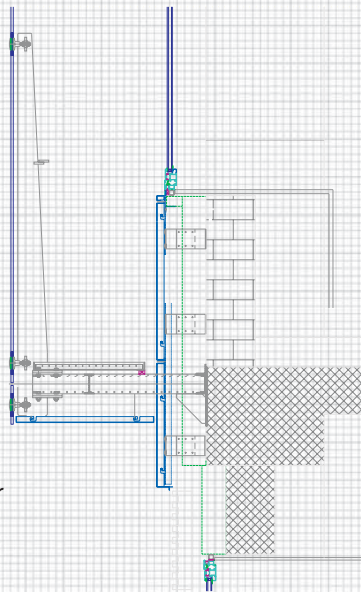

## Spider fasade

Točkaste fasade (spider) su proizašle za najzahtjevnije fasade koje su spremne iskoristiti maksimalnu transparentnost stakla, te povezati svjetlost i zaštititi prostor.

Objekt: VIP, Žitnjak, Zagreb  
Spider fasada