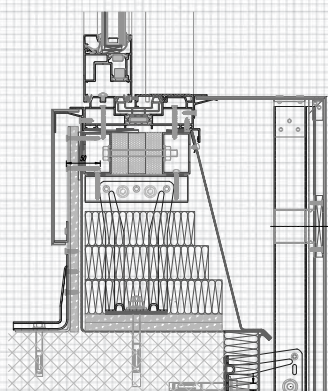

Vertikalni presjek
bond klupčice