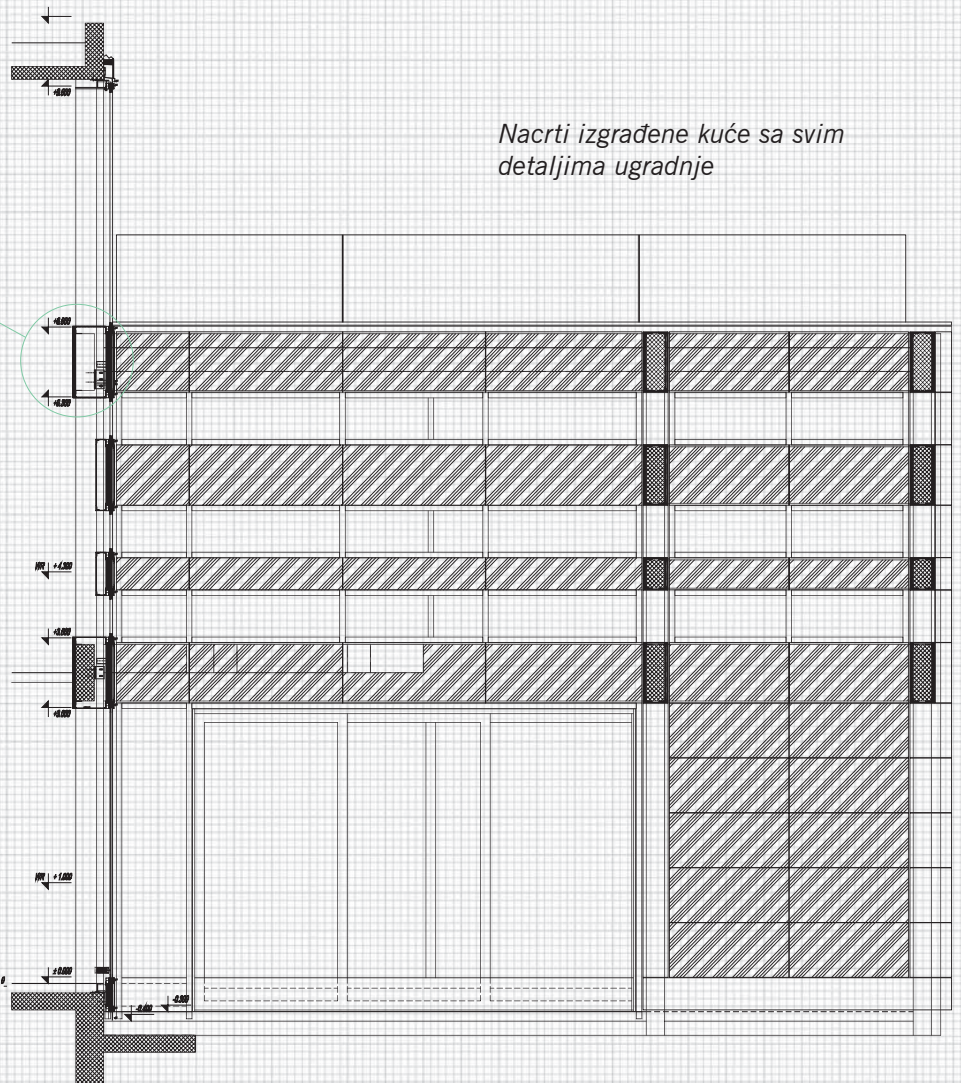

### Profili:

- nosiva aluminijska sidra
- aluminijska vertikalna potkonstrukcija

### Način ugradnje:

- zakivan na al. potkonstrukciju
- ljepljen na al. potkonstrukciju

Objekt: Stambena kuća, Zagreb  
Max compact fasada

Gotov objekt

Objekt u izgradnji

Detalj ugradnje max compact ploča između aluminijskih profila