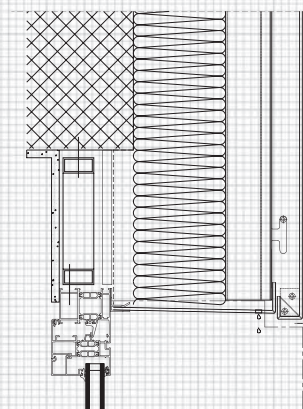

Karakteristični presjeci i detalji

Detalj: vješanja bond kazete na aluminijsku potkonstrukciju

Detalj: ugla

Detalj: uzemljenja aluminijske potkonstrukcije

Objekt:
Poslovna zgrada Moto
Veliko Polje, Zagreb
Bond kazetirana fasada

Tehnički opis:

Profili:

- nosiva aluminijska sidra
- aluminijska vertikalna potkonstrukcija (nosivost i odvodnja)

Način ugradnje:

- kazetiran i ovješan (kazete spajane pomoću zakovica ili puzla)
- zakivan na al. potkonstrukciju
- ljepljen na al. potkonstrukciju