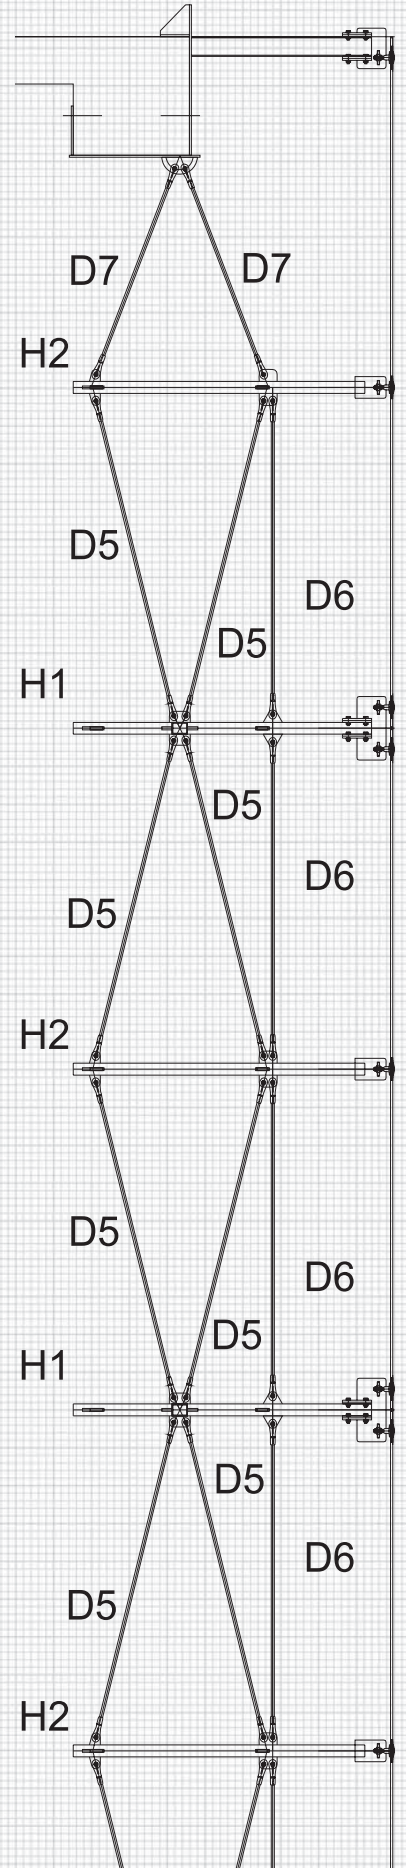

Ispitivanja spider fasade u laboratoriju „IGH”

IGH

Detaljna ispitivanja spider fasade (inox kopči i stakla) zbog atestne dokumentacije!