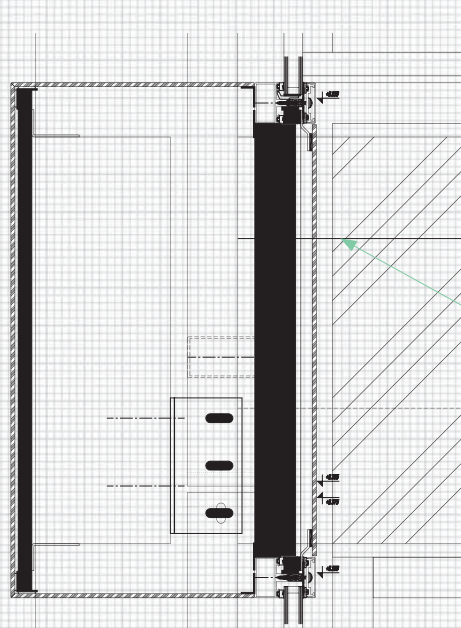

### Način ugradnje:

- zakivan na al. potkonstrukciju
- ljepljen na al. potkonstrukciju

Objekt: Stambena kuća, Zagreb  
Max compact fasada

Gotov objekt

Objekt u izgradnji

Detalj ugradnje max compact ploča između aluminijskih profila